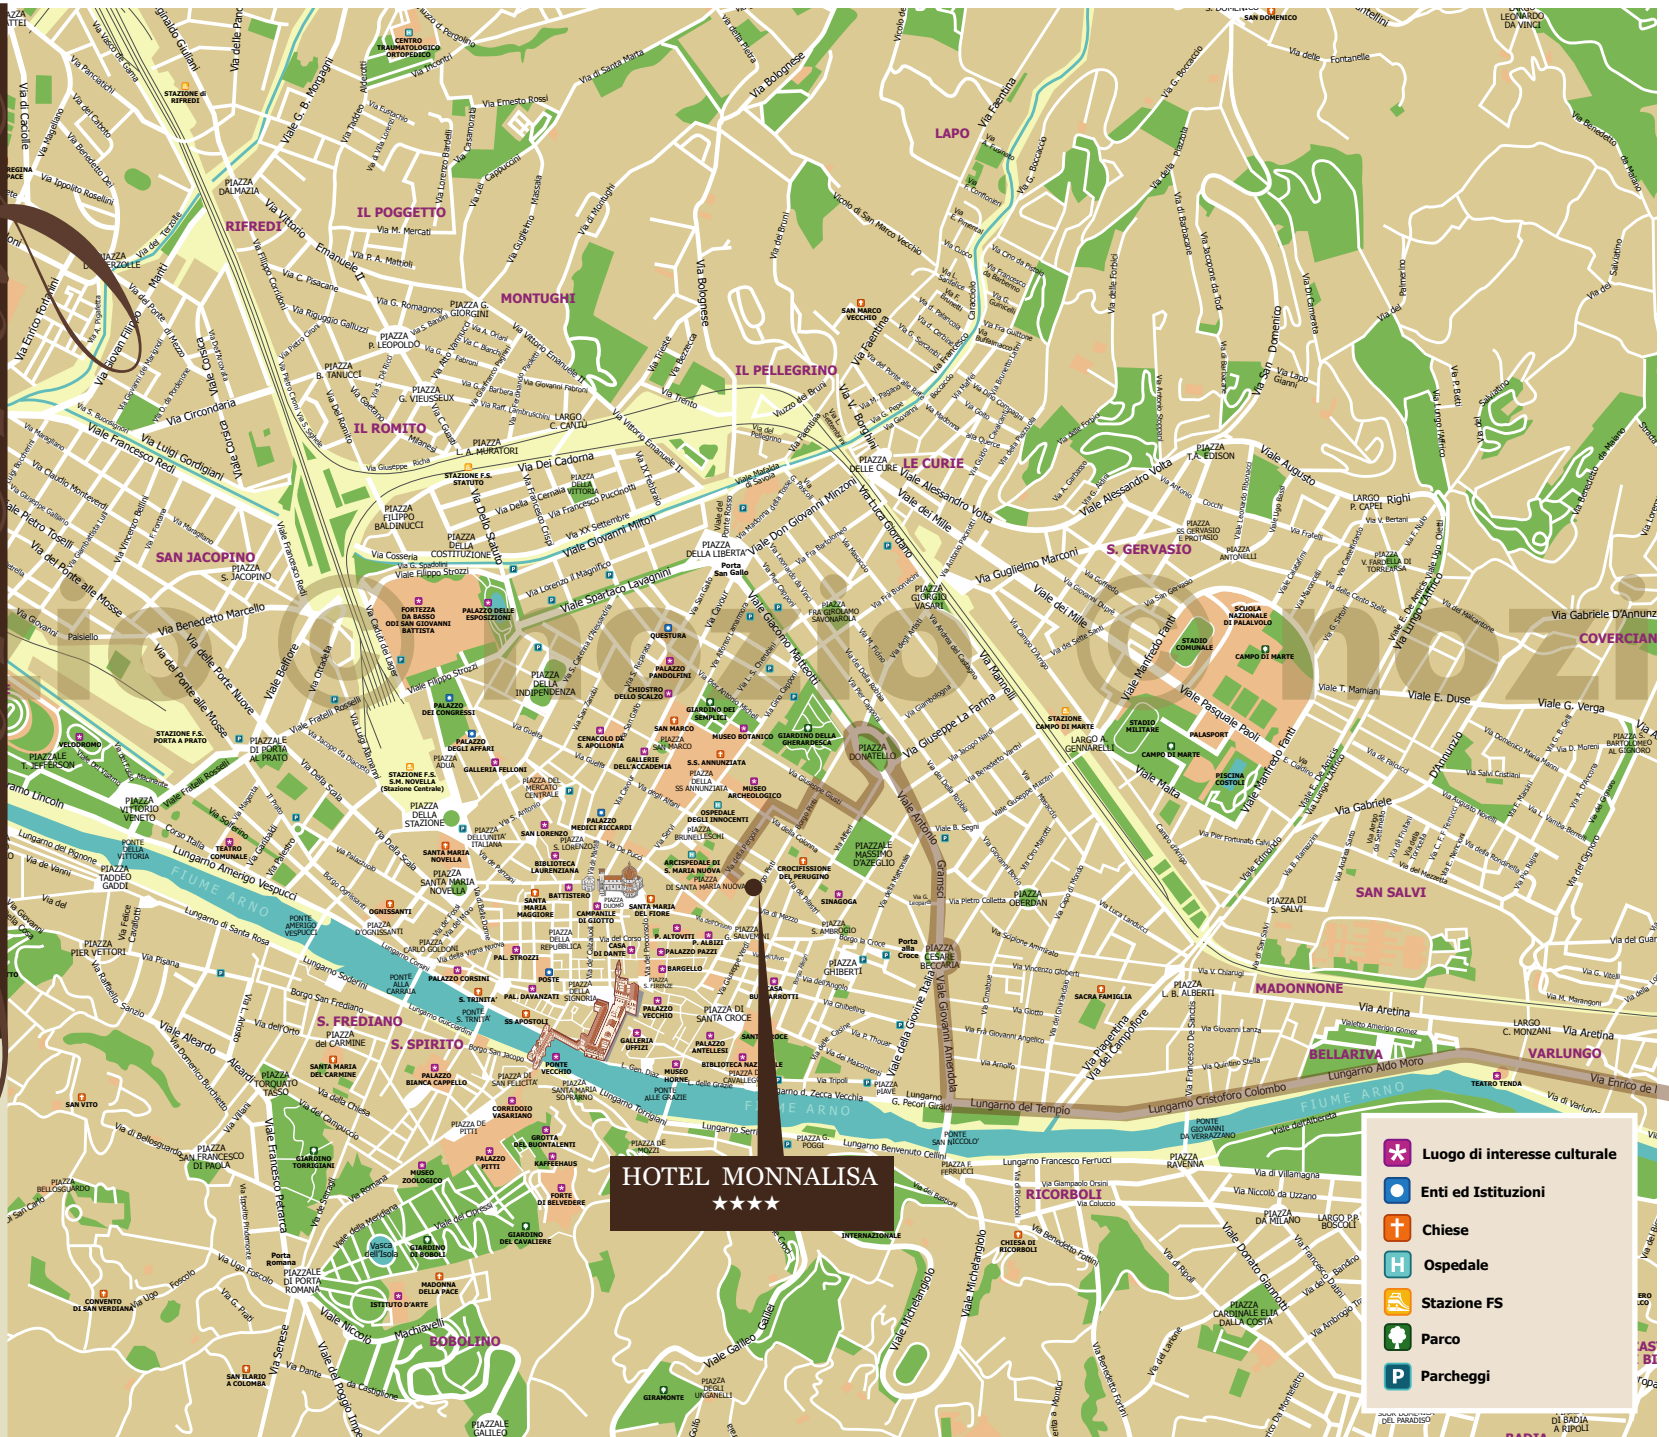

HOTEL MONNA LISA

★★★★

Borgo Pinti, 27
50121 Firenze - Italia

Tel. +39 055 2479751
Fax +39 055 2479755

www.monnalisa.it
info@monnalisa.it

HOTEL MONNALISA
★★★★

- Luogo di interesse culturale
- Enti ed Istituzioni
- Chiese
- Ospedale
- Stazione FS
- Parco
- Parcheggi